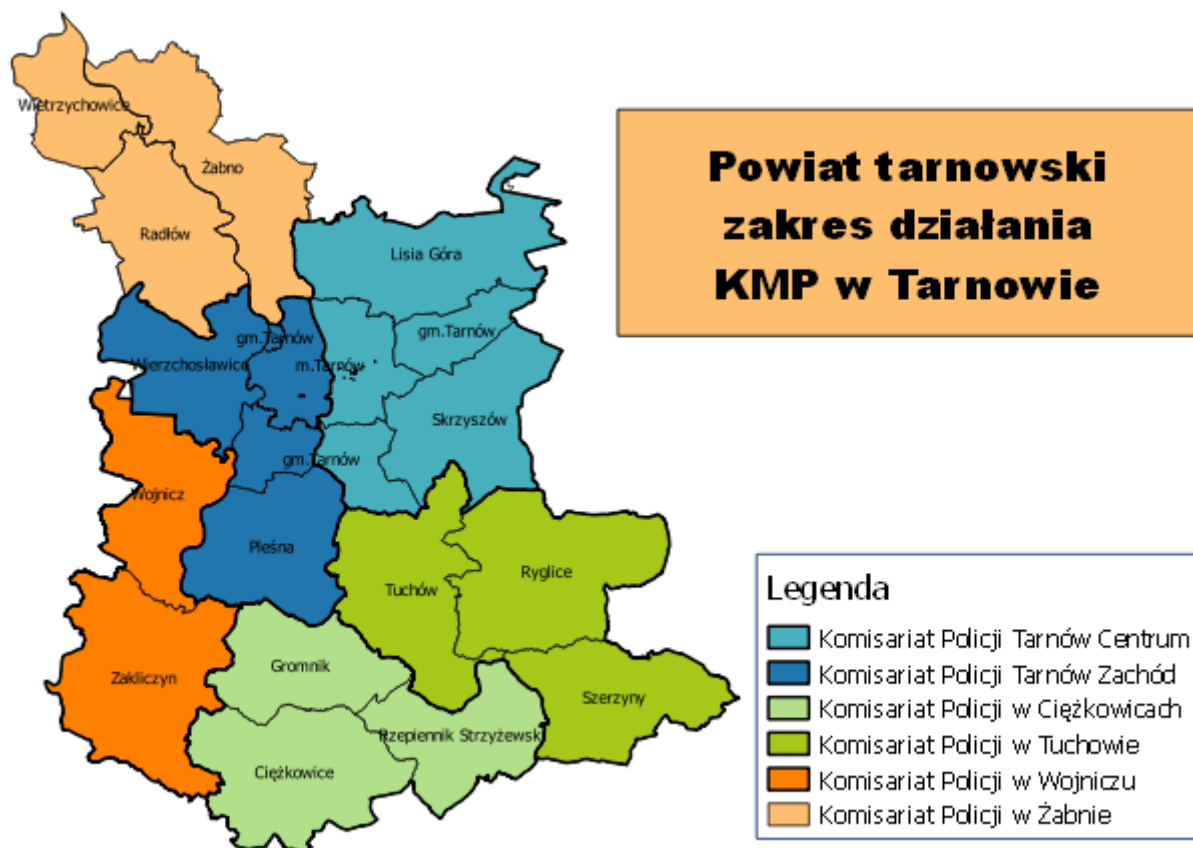

Komenda Miejska Policji w Tarnowie

<https://tarnow.bip.policja.gov.pl/332/podlegle-jednostki-poli/22185,PODLEGLE-JEDNOSTKI-POLICJI.html>
2024-06-28, 23:17

PODLEGŁE JEDNOSTKI POLICJI

Metryczka

Data publikacji : 13.01.2020
Data modyfikacji : 05.10.2022
[Rejestr zmian](#)

Podmiot udostępniający informację:
Komenda Miejska Policji w Tarnowie

Osoba wytwarzająca/odpowiadająca za informację:
Ewa Szwiec

Osoba udostępniająca informację:
Ewa Szwiec

Osoba modyfikująca informację:
Tekla Krawczyk